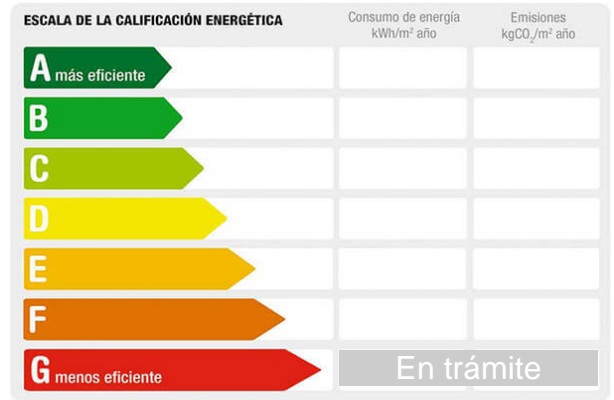

M² construidos: 222	útiles: 195	M² terraza: 35
Terraza(s): 4	Dormitorios: 3	Orientación: suroeste
Baños: 2	Aseos: 1	Exterior/Interior: exterior

Descripción:

CASA ADOSADA EN VENTA EN ALTOS DEL RODEO, NUEVA ANDALUCÍA, SE ENCUENTRA SITUADA EN UNA URBANIZACIÓN CERRADA DE ESTILO ANDALUZ Y A MENOS DE 1 KM DE PUERTO BANÚS. PISCINA Y JARDINES COMUNITARIOS.

La vivienda se distribuye actualmente en tres plantas.

La planta baja cuenta con salón comedor con chimenea de 44 metros, terraza cubierta, tres patios, aseo y cocina.

En la planta alta encontramos 3 dormitorios y dos baños, el principal en suite, además todas las habitaciones cuentan con su terraza.

Y en la última planta tenemos lavadero y terraza.

Tiene varias situaciones de compra, se vende en el estado actual (necesita reforma) o con varios proyectos de reforma integral en los que incluye demolición del interior y construcción de una segunda fachada con aislamiento térmico y terminarla con materiales e instalaciones de alta calidad como se puede apreciar en las últimas fotografías publicadas con el proyecto realizado.

Si quiere más información sobre el proyecto o las distintas opciones que se ofrecen consúltenos o venga a visitarla.