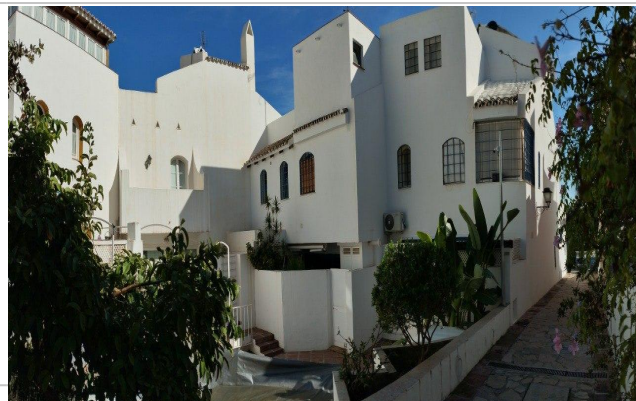

Población: Nueva Andalucía

Provincia: Málaga

Cod. postal: 29660

Zona: Altos del Rodeo

ESCALA DE LA CALIFICACIÓN ENERGÉTICA	Consumo de energía kWh/m² año	Emissiones kgCO₂/m² año
A más eficiente		
B		
C		
D		
E		
F		
G menos eficiente		

En trámite

M² construidos: 222   **útiles:** 195

M² terraza: 35

Terraza(s): 4   **Dormitorios:** 3

Orientación: suroeste

Baños: 2   **Aseos:** 1

Exterior/Interior: exterior