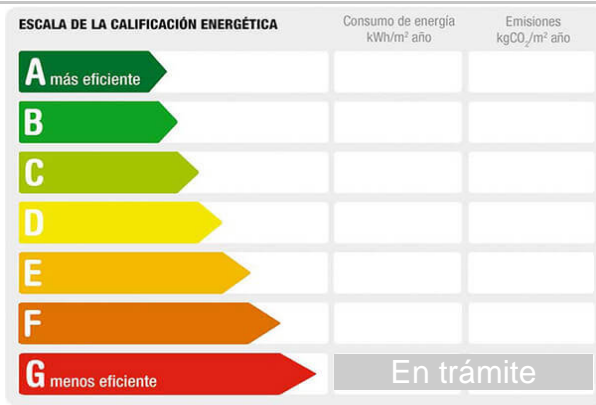

M² construidos: 113   **Garajes:** 1   **Agua caliente:** individual
Terraza(s): 1   **Energía calefacción:** Eléctrico   **Dormitorios:** 4
Baños: 2

Descripción:

Piso en venta situado en el Centro del pueblo, destaca por su amplitud y luminosidad. Cuenta con cuatro dormitorios, dos baños, cocina, salón, trastero y terraza comunitaria.
Este piso se vende junto con una plaza de aparcamiento que está al lado. El precio conjunto es de 100.000 € por separado sería 75.000 € el piso, y 25.000 € el aparcamiento.
No dudes en contactarnos.