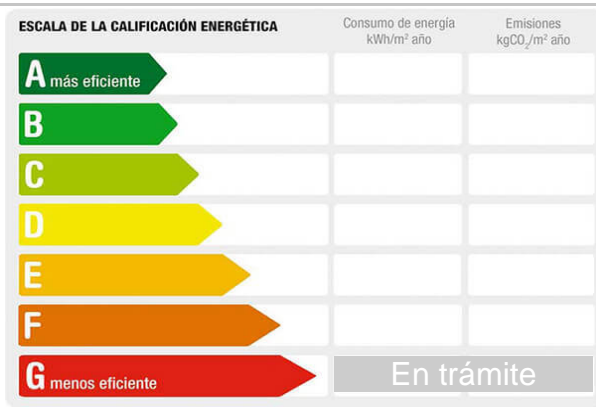

Referencia: **562-CA-RONDAFRESNO-0103**
 Tipo inmueble: Casa
 Operación: Venta
 Precio: **350.000 €**
 Estado: Nuevo

Población: Rute
 Provincia: Córdoba
 Cod. postal: 14960
 Zona: BARRIO ALTO

M² construidos: 276	Aire acondicionado: split	Garajes: 1
Agua caliente: individual	Dormitorios: 7	Baños: 3

Descripción:

Casa muy amplia situada en zona tranquila del pueblo. La vivienda consta de un gran patio y entrada siete dormitorios, tres baños, dos cocinas, dos salones, terraza, lavadero y trastero.
 En la planta baja se encuentra la cochera, y un apartamento con todas sus dependencias tales como un baño, dos dormitorios, cocina y salón.
 Dada la gran amplitud del patio y la barbacoa, se podría construir una piscina y tener así una zona de recreo fuera de la vivienda.
 Este es el hogar de tus sueños, no lo dudes y contacta ya.