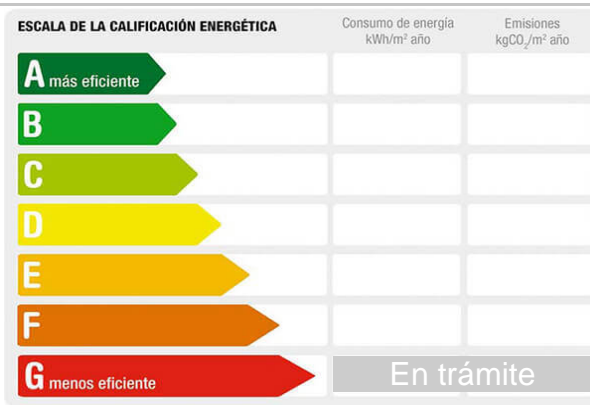

Planta: 6

Población: Córdoba

Provincia: Córdoba

Cod. postal: 14009

Zona: SECTOR SUR SANTA CRUZ