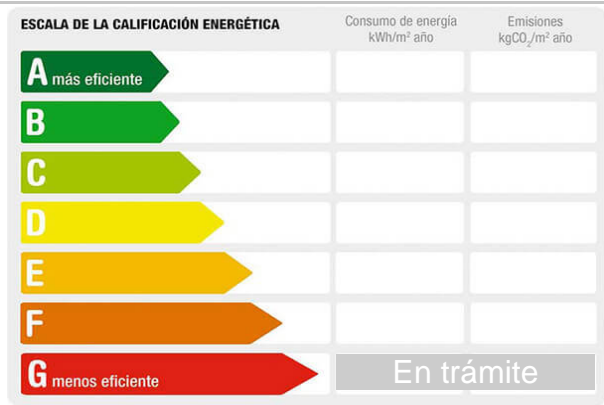

Referencia: **160010**  
 Tipo inmueble: Terreno  
 Operación: Venta  
 Precio: **60.000 €**  
 Estado: Urbanizable

Población: Siero  
 Provincia: Asturias  
 Cod. postal: 33010  
 Zona: GRANDA

**M<sup>2</sup> construidos:** 400

**Descripción:**

Se venden 7 parcelas dentro de urbanización, con proyecto y licencia a un paso de Oviedo, entre Parque Principado y Colloto. Muy bonitas y diferentes. Disponen de todos los servicios